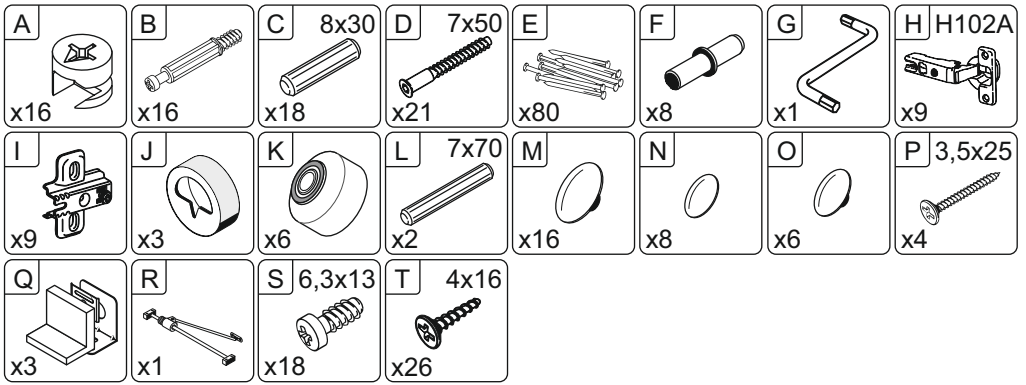

# NEO ГОСТИНАЯ NEO

Nº	↔	↗	S	x	Nº→...
1	300	320	16	x1	1
2	394	348	4	x1	1
3	1731	200	16	x1	1
4	1729	200	16	x1	1
5	365	297	16	x2	1
6	1334	204	4	x1	1
7	280	128	16	x1	1
8	1731	300	16	x1	1
9	1332	300	16	x1	1
10	2130	300	16	x1	1
11	1326	218	16	x1	1
12	300	176	16	x1	1
13	300	320	16	x1	1
14	362	398	16	x1	1
15	1000	300	16	x1	2
16	368	300	16	x2	2
17	996	394	4	x1	2
18	968	300	16	x1	2
19	996	394	4	x1	2
20	400	300	16	x1	2
21	968	300	16	x1	2
22	1010	398	16	x2	2
23	1000	300	16	x1	2